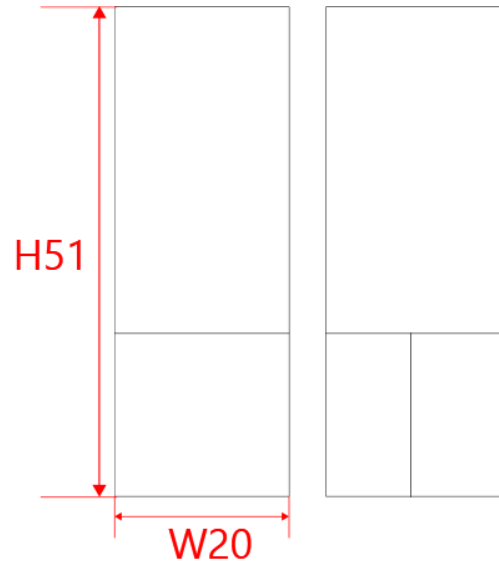

**REFERENCE :** KP105

**SIZES :** U

**COMPOSITION :**

Fabric 1 : Polar fleece 200 For bottom part. 100%polyester

Fabric 2 : Polyester jersey - 140 For top longer part. 100% polyester

**ARTICLE WEIGHT :**

65gr/pc

COLORS	PANTONE SERIGRAPHIE
Black	Black
Red	200C
Slate grey	424C
Navy	433C

MEASUREMENT	
Description	U
<b>H51</b> Longueur bandeau / Headband length	75
<b>W20</b> 1/2 Largeur bandeau / Headband width	25
<b>W39</b> 1/2 largeur poignet étiré / 1/2 width cuff stretched	34

CARE LABEL

PACKING	
Box	200 pcs / box U => L:53cm W:53cm H:40cm GW:14kg NW:13kg